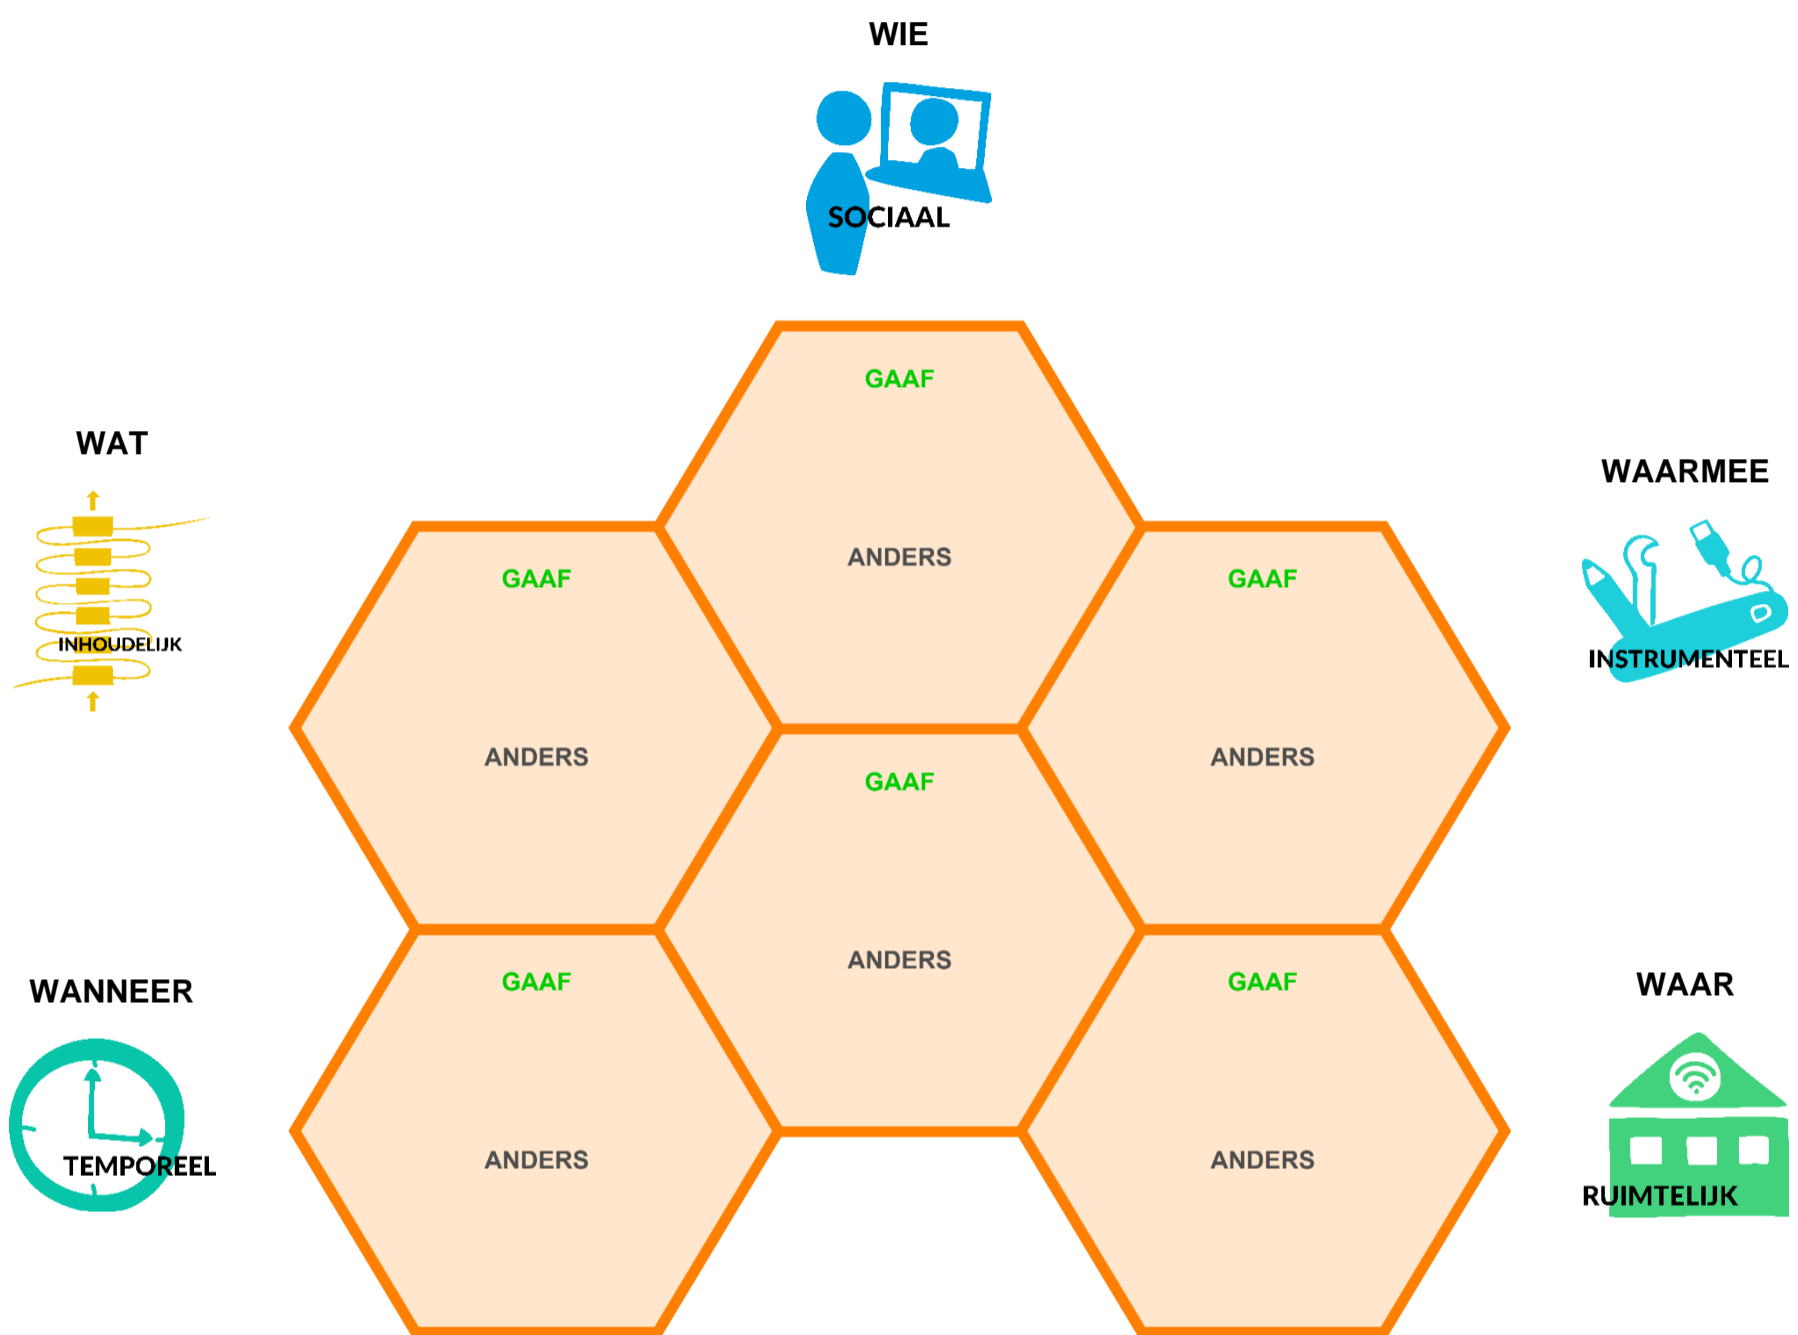

Startbeeld onderwijsbedrijf ...

Gezamenlijke veranderwens: Beoogde eerste veranderstap:

• •

Het onderwijsbedrijf zoals gezien door de mede-onderzoekers

<p>SOCIAAL</p>		<p>INHOUDELIJK</p>	
<p>INSTRUMENTEEL</p>		<p>TEMPOREEL</p>	
<p>RUIMTELIJK</p>		<p>Continuüm</p>	

Onderwijsbedrijf:	<naam onderwijsbedrijf>
Datum:	<datum oplevering van deze uitwerking>
Onderzoekers practoraat:	<namen onderzoekers>
Mede-onderzoekers:	<#> studenten, <#> medewerkers onderwijsbedrijf, <#> medewerkers onderwijsteam
Reflectie onderzoekers practoraat:	<onderwerpen: voorbereiding/aanloop, bezoek, afronding, opbrengsten, ...>